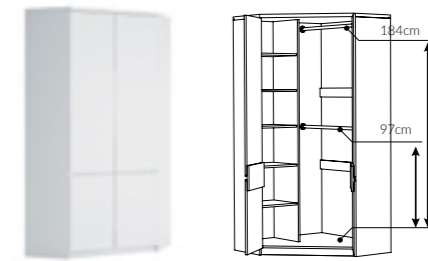

type FRIV01 <->
->/->/->
50,1/200/40cm
Square 1 point,
Led Clips 2 point
- optional lighting

type FRIR01
->/->/->
50,1/200/40cm

type FRIS01 <->
->/->/->
50,1/200/40cm

type FRIS02
->/->/->
82,8/200/58cm

type FRIS03
->/->/->
155,3/220/58cm