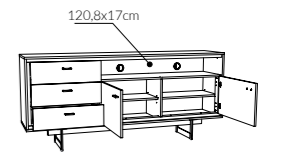

type RIVV03 →/↕/↔
 123,7/143/40cm
 Prismatic Mini 1 point,
 Square 1 point,
 Led Clips 1 point
 - optional lighting

type RIVB02 →/↕/↔
 123,7/143/40cm

type RIVK03 →/↕/↔
 159,6/83,8/40cm

type RIVK01 →/↕/↔
 188,6/83,8/40cm