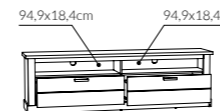

type PEZK01
 →/↑/↗
 93,1/148,9/40cm

type PEZK02 ⚡
 →/↑/↗
 169,9/118/33cm
 Dojo 2D 6 point
 - optional lighting

type PEZP01
 →/↑/↗
 165/22/20cm

type PEZF01
 →/↑/↗
 159,6/59,7/40cm

type PEZF02
 →/↑/↗
 199,6/59,7/40cm