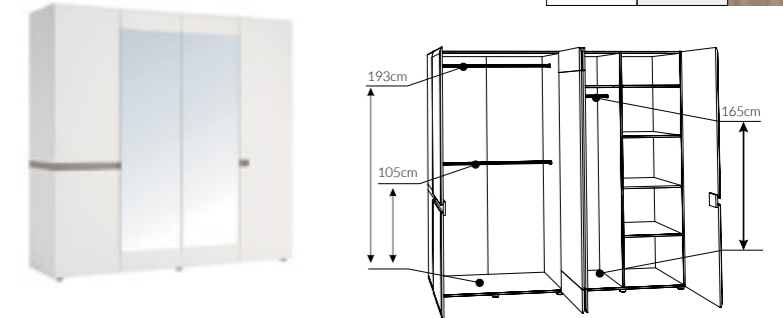

type 25
 →/↑/↗
 84,9/194,5/36,9cm

type 22
 →/↑/↗
 163,9/209,1/58,9cm
 Slimplus 2 point
 - optional lighting

type 23
 →/↑/↗
 218,5/209,1/58,9cm
 Slimplus 2 point
 - optional lighting

type 60
 →/↑/↗
 150/19,5/19,9cm