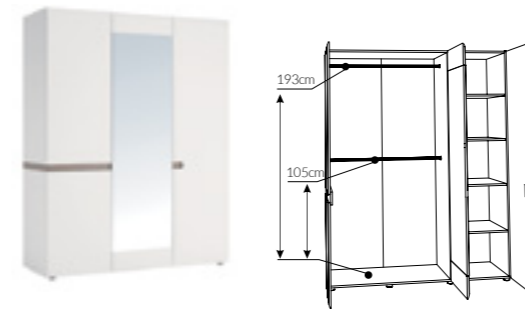

type 25
 →/↑/↗
 84,9/194,5/36,9cm

type 22
 →/↑/↗
 163,9/209,1/58,9cm
 Slimplus 2 point
 - optional lighting

type 23
 →/↑/↗
 218,5/209,1/58,9cm
 Slimplus 2 point
 - optional lighting

type 60
 →/↑/↗
 150/19,5/19,9cm