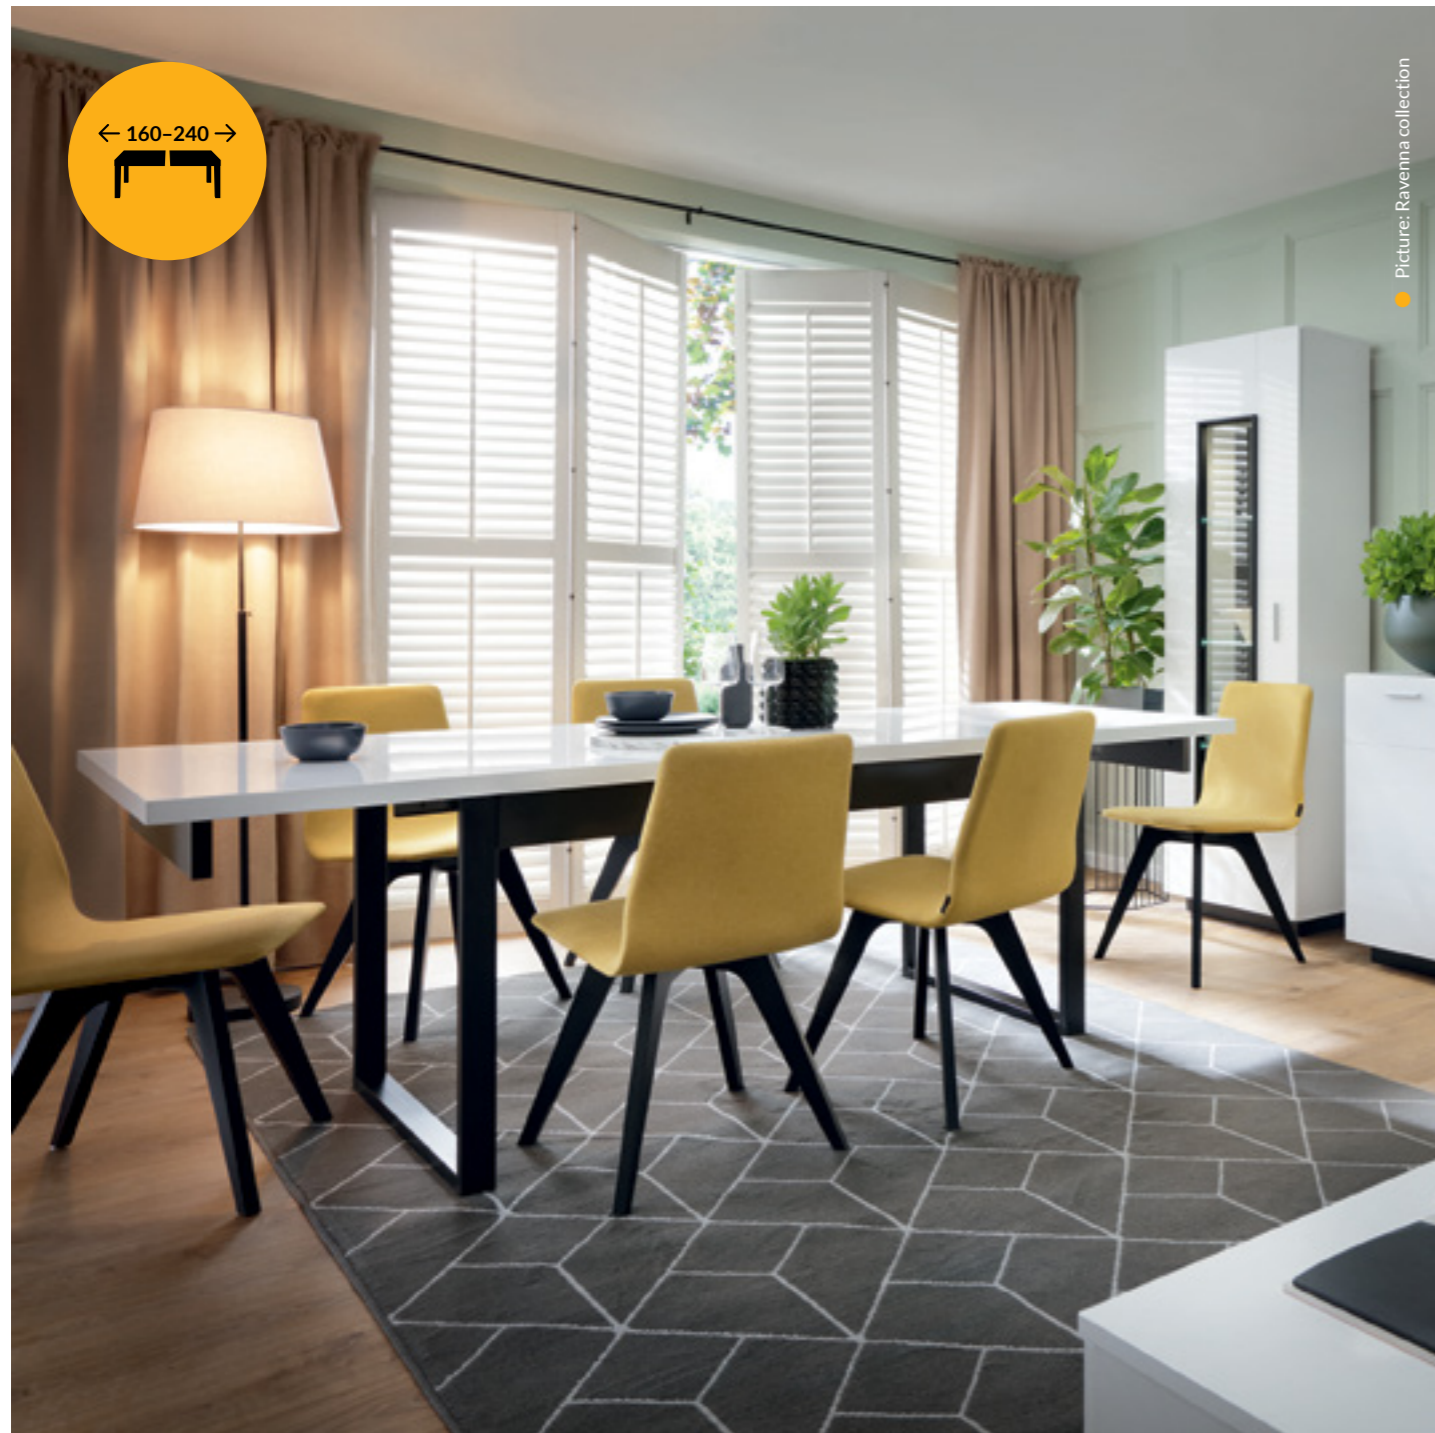

table
MWST06
 matches Lyon Bright collection
 →/↑/↗
 160-235/76/90cm

**FRONTSIDE
 Folding system**

table
MWST06
 matches Lyon Whiet collection
 →/↑/↗
 160-235/76/90cm

**FRONTSIDE
 Folding system**

← 160-240 →